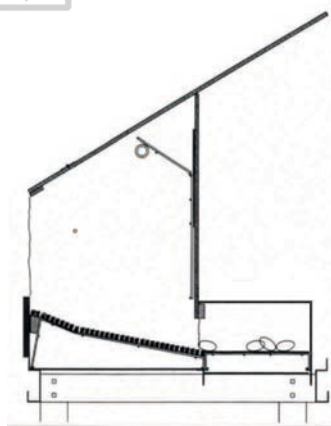

A standard fészkek keresztmetszete
A fészkek teteje részben eltávolítható a fészkek ellenőrzéséhez. A fészkek egy másik része összecuszkható a tojásszalag ellenőrzése céljából. A tojásszalag feletti fa takarólemez megakadályozza a huzatot a fészkekben és a por felhalmozódását a tojásokon és a szalagon.

ROLL-AWAY LAYING NEST

TERMÉKSKÁLA

- Van Gent guruló tojófészek standard
- Van Gent guruló tojófészek mozgatható padlóval
- Van Gent guruló tojófészek műanyag oldalfallal
- Van Gent guruló tojófészek madárházakba

Műszaki információk fészkegységenként / szakaszonként (2x2 fészek)

Anyagok	
Tojófészek	Filmréteggel bevont rétegelt lemez 9 és 15 mm.
Tojásszalag	2x250 mm., Polipropilén (PP), szőtt vagy perforált

Méretek		
	40 cm. (standard)	45 cm. (XL)
Hossz	2400 mm.	2400 mm.
Szélesség	1430 mm.	1530 mm.
Mélység	415 mm.	465 mm
Astro-Turf fű aljzat (4x)	445x1165 mm.	490x1165 mm.