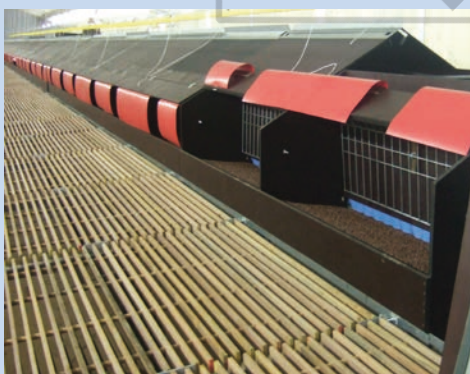

Műszaki információk fészkegységenként / szakaszonként (2x2 fészek)

Anyagok	
Tojófészek	Filmréteggel bevont rétegelt lemez 9 és 15 mm.
Tojásszalag	2x250 mm., Polipropilén (PP), szőtt vagy perforált

Méretek		
	40 cm. (standard)	45 cm. (XL)
Hossz	2400 mm.	2400 mm.
Szélesség	1430 mm.	1530 mm.
Mélység	415 mm.	465 mm
Astro-Turf fű aljzat (4x)	445x1165 mm.	490x1165 mm.

Keresztmetszet 1/2 sor (fali kialakítás)