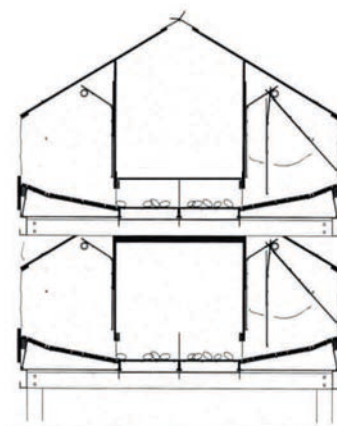

Keresztmetszet 2 sor