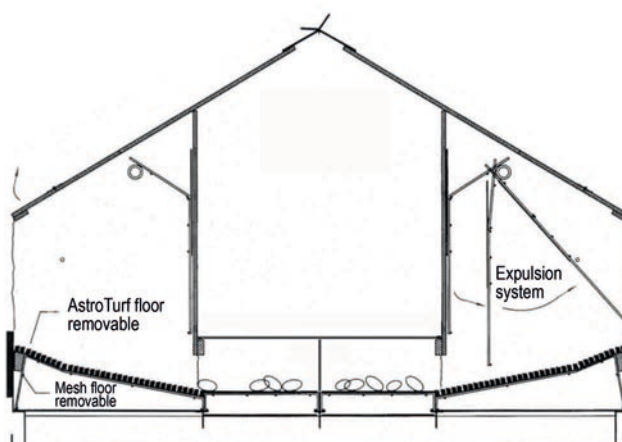

Van Gent guruló tojófészkek

A Van Gent guruló tojófészkek az egyszerűséget és magas minőséget képviselik. A fészkek alkalmasak tojók, tojó- és brojler szülőpárok tartására.

A legjobb eredmények!

A Van Gent guruló fészkek sikeres koncepciója a sokéves gyakorlati tapasztalat eredménye. A szerkezet egyszerű és stabil, amely egyszerű összeszerelést és tisztítást tesz lehetővé. A kizáró rendszer lehetővé teszi a tyúkok időszakos eltávolítását a fészkekből. Ez megakadályozza a fészkek beszennyezését és a madarak odaszokását. Egy mechanikus időmérő óra aktiválja a kizárja rendszert.

Számos lehetőség

Épületétől és igényeitől függően különböző méretek és kialakítások érhetőek el. A Van Gent tojófészkek 1/2 sorban (fali kialakítás), 1 és 2 sorban a standard és az XL méretekhez. A rendszer tetejére előhely kialakítása opcionális.

A standard fészkek keresztmetszete
A fészkek teteje részben eltávolítható a fészkek ellenőrzéséhez. A fészkek egy másik része összecuszkható a tojásszalag ellenőrzése céljából. A tojásszalag feletti fa takarólemez megakadályozza a huzatot a fészkekben és a por felhalmozódását a tojásokon és a szalagon.