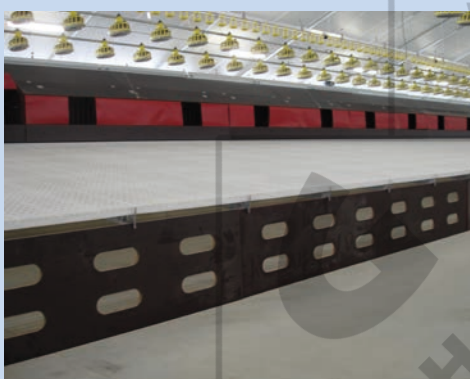

Műszaki információk fészkegységenként / szakaszonként (2x2 fészek)

Anyagok	
Tojófészek	Filmréteggel bevont rétegelt lemez 9 és 15 mm.
Tojásszalag	2x250 mm., Polipropilén (PP), szőtt vagy perforált

Méretek		
	40 cm. (standard)	45 cm. (XL)
Hossz	2400 mm.	2400 mm.
Szélesség	1430 mm.	1530 mm.
Mélység	415 mm.	465 mm
Astro-Turf fű aljzat (4x)	445x1165 mm.	490x1165 mm.

Keresztmetszet 1/2 sor (fali kialakítás)