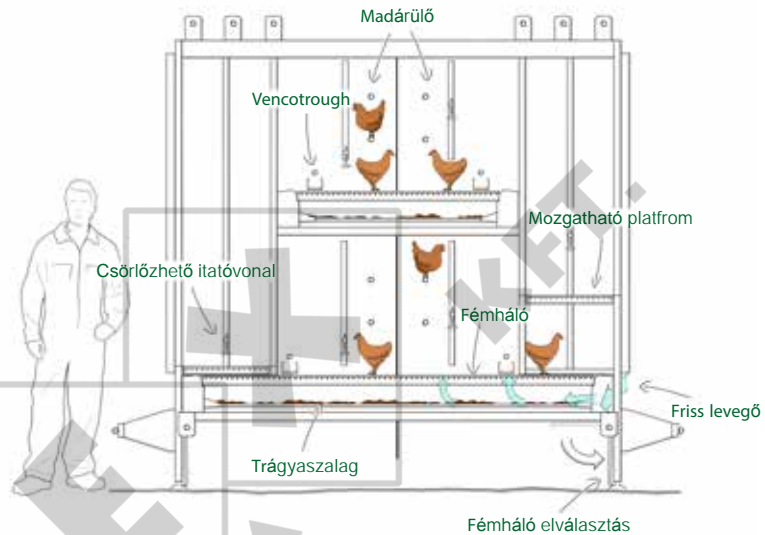

Bolegg Starter

A Bolegg Starter egy kitűnő és egyszerűen használható tanító rendszer. A soros, integrált platformokkal rendelkező rendszerben már az első naptól elkezdődik a madarak tanítása. Az platformok csörlőzésével az itató- és etetővonalak fokozatosan emelhetők a madarak növekedéséhez igazítva. Ez a folyamat tanítja meg a madarakat, hogyan ugorjanak szintről-szintre.

6-7 hét elteltével nyílnak ki az ajtók és a madarak szabadon mozoghatnak a rendszerben. Miközben a madarak nyugodtan pihennek a madárülőkön az éjszaka folyamán, a telepvezető könnyen kizárhatja őket oltás vagy begyűjtés céljával.

Mindegyik szint trágyaszalaggal és a szellőző csövekkel van ellátva, amely száraz trágyát és friss levegőt biztosít. A Bolegg Starterben történő nevelés egységes, egészséges és életerős állományt eredményez.

Jump Start

A Jump Starttal igazi atlétává nevelheti madarait. A napocsibéket egy rácsos felületre helyezik, ahol közvetlen hozzáférésük van a vízhez és takarmányhoz. A növekedés ütemével megegyezően a szintek közötti különbség fokozatosan nő, így a madarak megtanulnak a különböző szintek és madárülők között ugrani. Az ebben a rendszerben nevelt tyúkok kitűnő képésben részesülnek és minden épületben és rendszerben könnyen eligazodnak. Az egyedi tornácos rendszer magában foglalja a csörlőzhető takarmány- és itatóvonalakat, valamint a csukható platformokat. Ez a Jump Startot sokoldalú rendszerré teszi és: